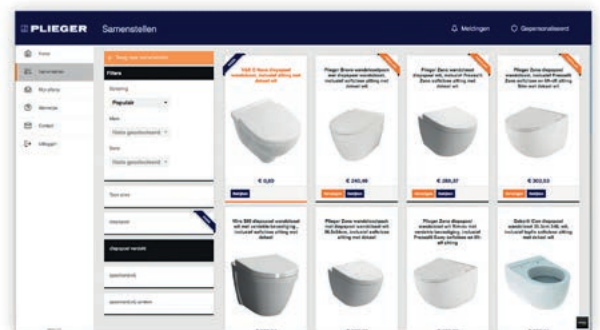

Plieger Sanitair Kiezer, het online platform voor jouw sanitair!