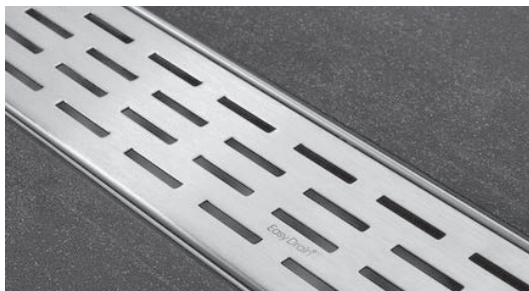

Easy Drain Multi rooster enkel fixt-1
zonder inbouwdeel
70cm | RVS | EDF700 | artikel 2301391