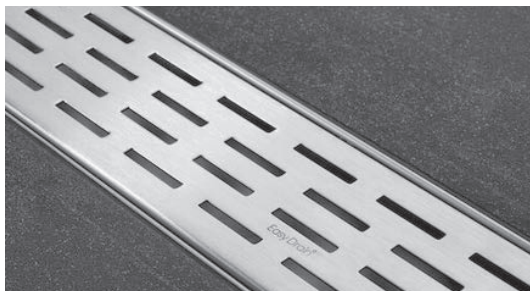

Easy Drain Multi rooster enkel fixt-1
zonder inbouwdeel
70cm | RVS | EDF700 | artikel 2301391

Toiletruimte

Toiletcombinatie

bouwnummer 1, 10, 11, en 15

Villeroy & Boch O.novo combi-pack m. wandcloset diepspoel DirectFlush
m. zitting m. softclose en quick release | wit | 5660HR01 | artikel 1024995