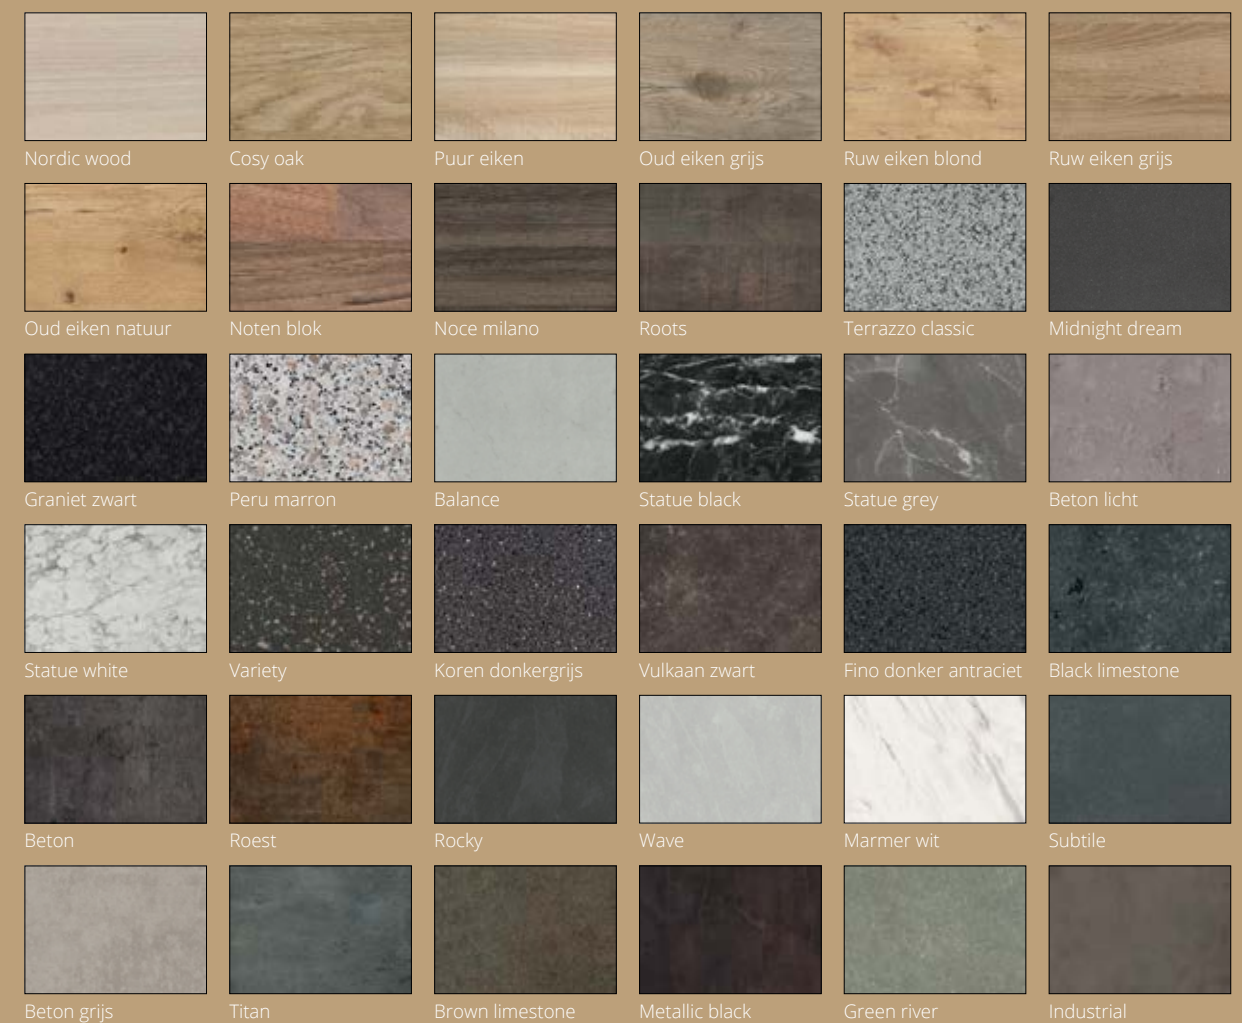

Kunststof werkblad

In de keukenvoorstellen is een kunststof blad opgenomen. Het kunststof aanrechtblad of werkblad is verkrijgbaar in talloze kleuren en dessins, kan tegen een stootje en heeft weinig onderhoud nodig. Daarnaast is het een zeer betaalbaar materiaal. Kunststof is dan ook een van de meest gekozen materialen voor het aanrechtblad. Door de vele keuzemogelijkheden, is het altijd mogelijk een kunststof aanrechtblad te vinden dat helemaal past bij jouw wensen. Wist je bijvoorbeeld dat er ook kunststof aanrechtbladen verkrijgbaar zijn met een marmerlook, betonlook en houtlook?

Voordelen kunststof werkblad

De grootste voordelen van een kunststof werkblad zijn de betaalbaarheid en kwaliteit. Bovendien zijn ze in veel tinten verkrijgbaar waardoor er altijd wel een goede match voor jouw keuken te vinden is. Ook is kunststof makkelijk schoon te maken.

Kleurenoverzicht

Ontdek meer kleuren.
Scan dan de QR code.

bruynzeel
KEUKENS